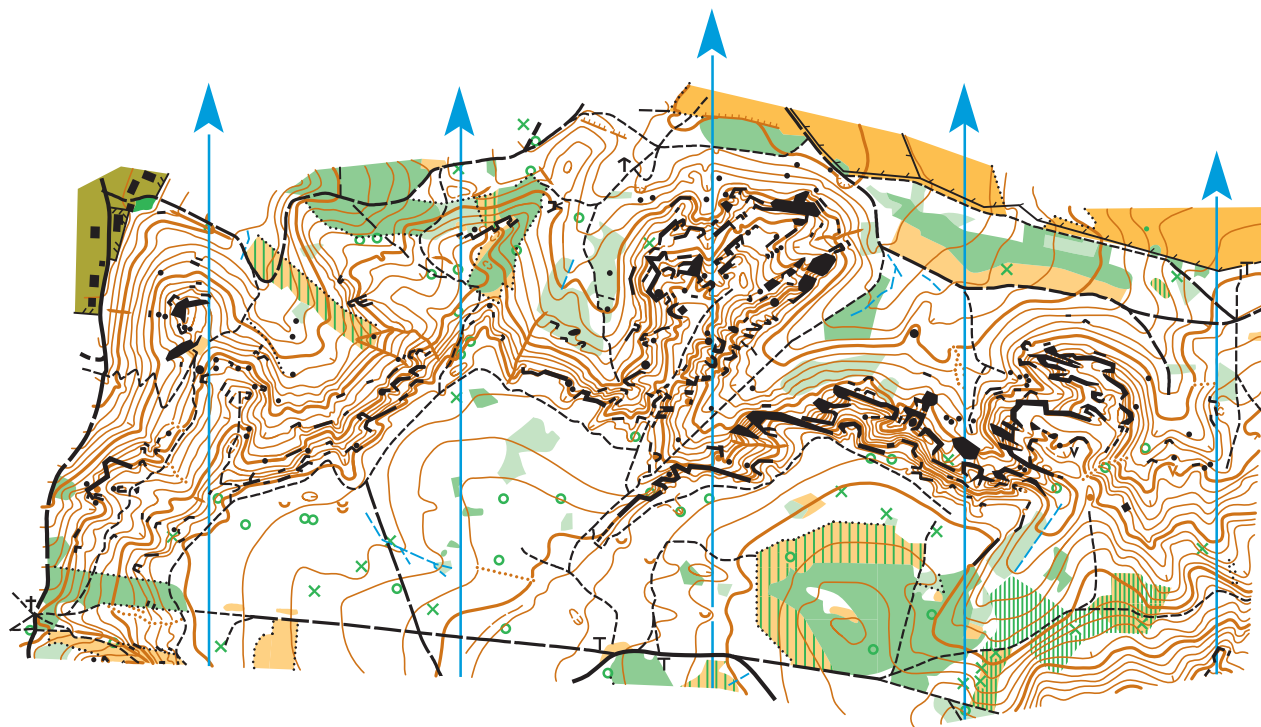

# Zahřívací

Soustředění 2015 - E1

1 : 7500 e=5 m

All controls

▷ S1					
31	▬		3	└	
32	]]				
33	]]				
34	■			>	
35	△	△			
36	○			○	
37	▬		2	└	
38	△	☼			
39	☼	☼		∪	
40	∪				
41		▬	1,5	└	
42	▲		10	└	
43	▲		10	└	
44	▬		3	└	
45	∧			>	
46	⋈				
47	↓	▲	1	○	