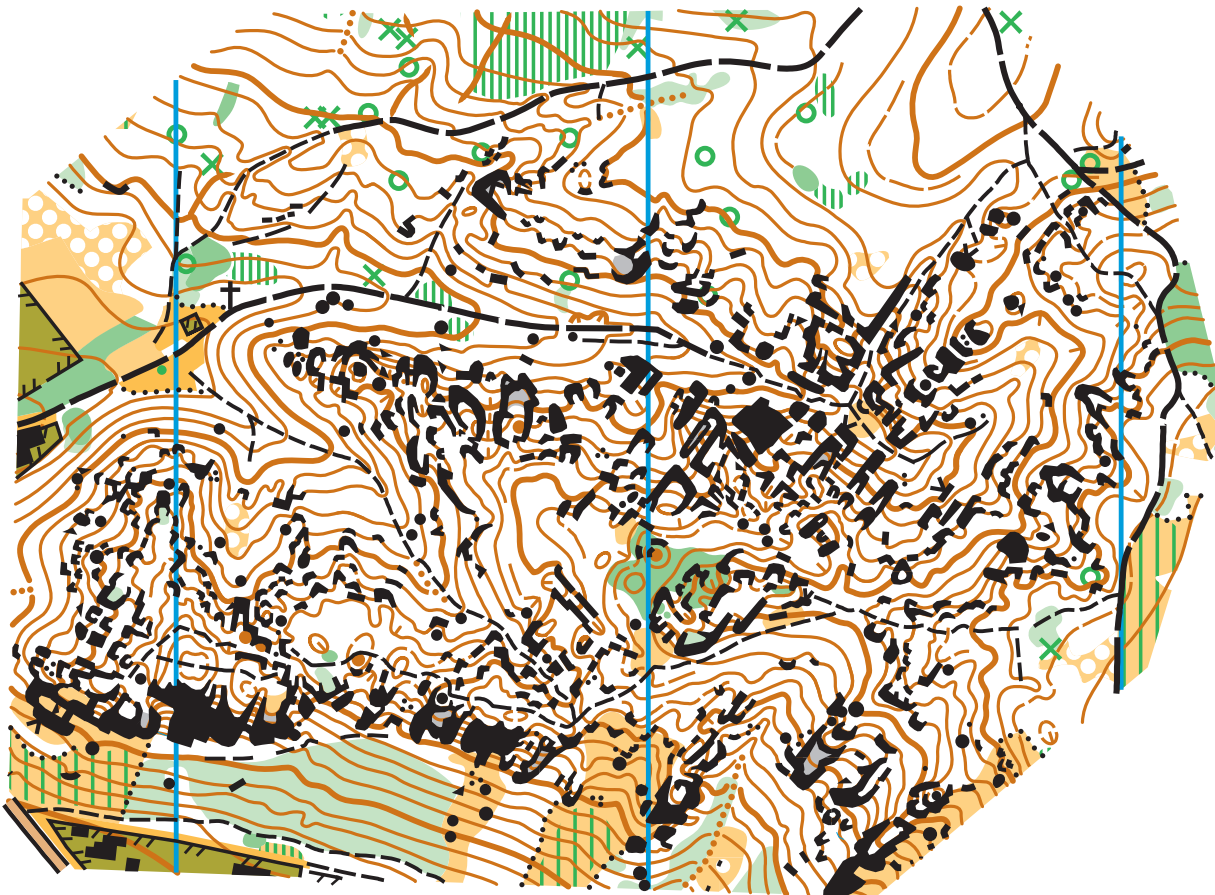

Skalní labyrint

All content

Soustředění 2015 - E3

1:4000 e=5m

▷	S1						
	31						
	32						
	33						
	34						
	35						
	36						
	37						
	38						
	39						
	40						
	41						
	42						
	43						
	44						
	45						
	46						
	47						
	48						
	49						
	50						