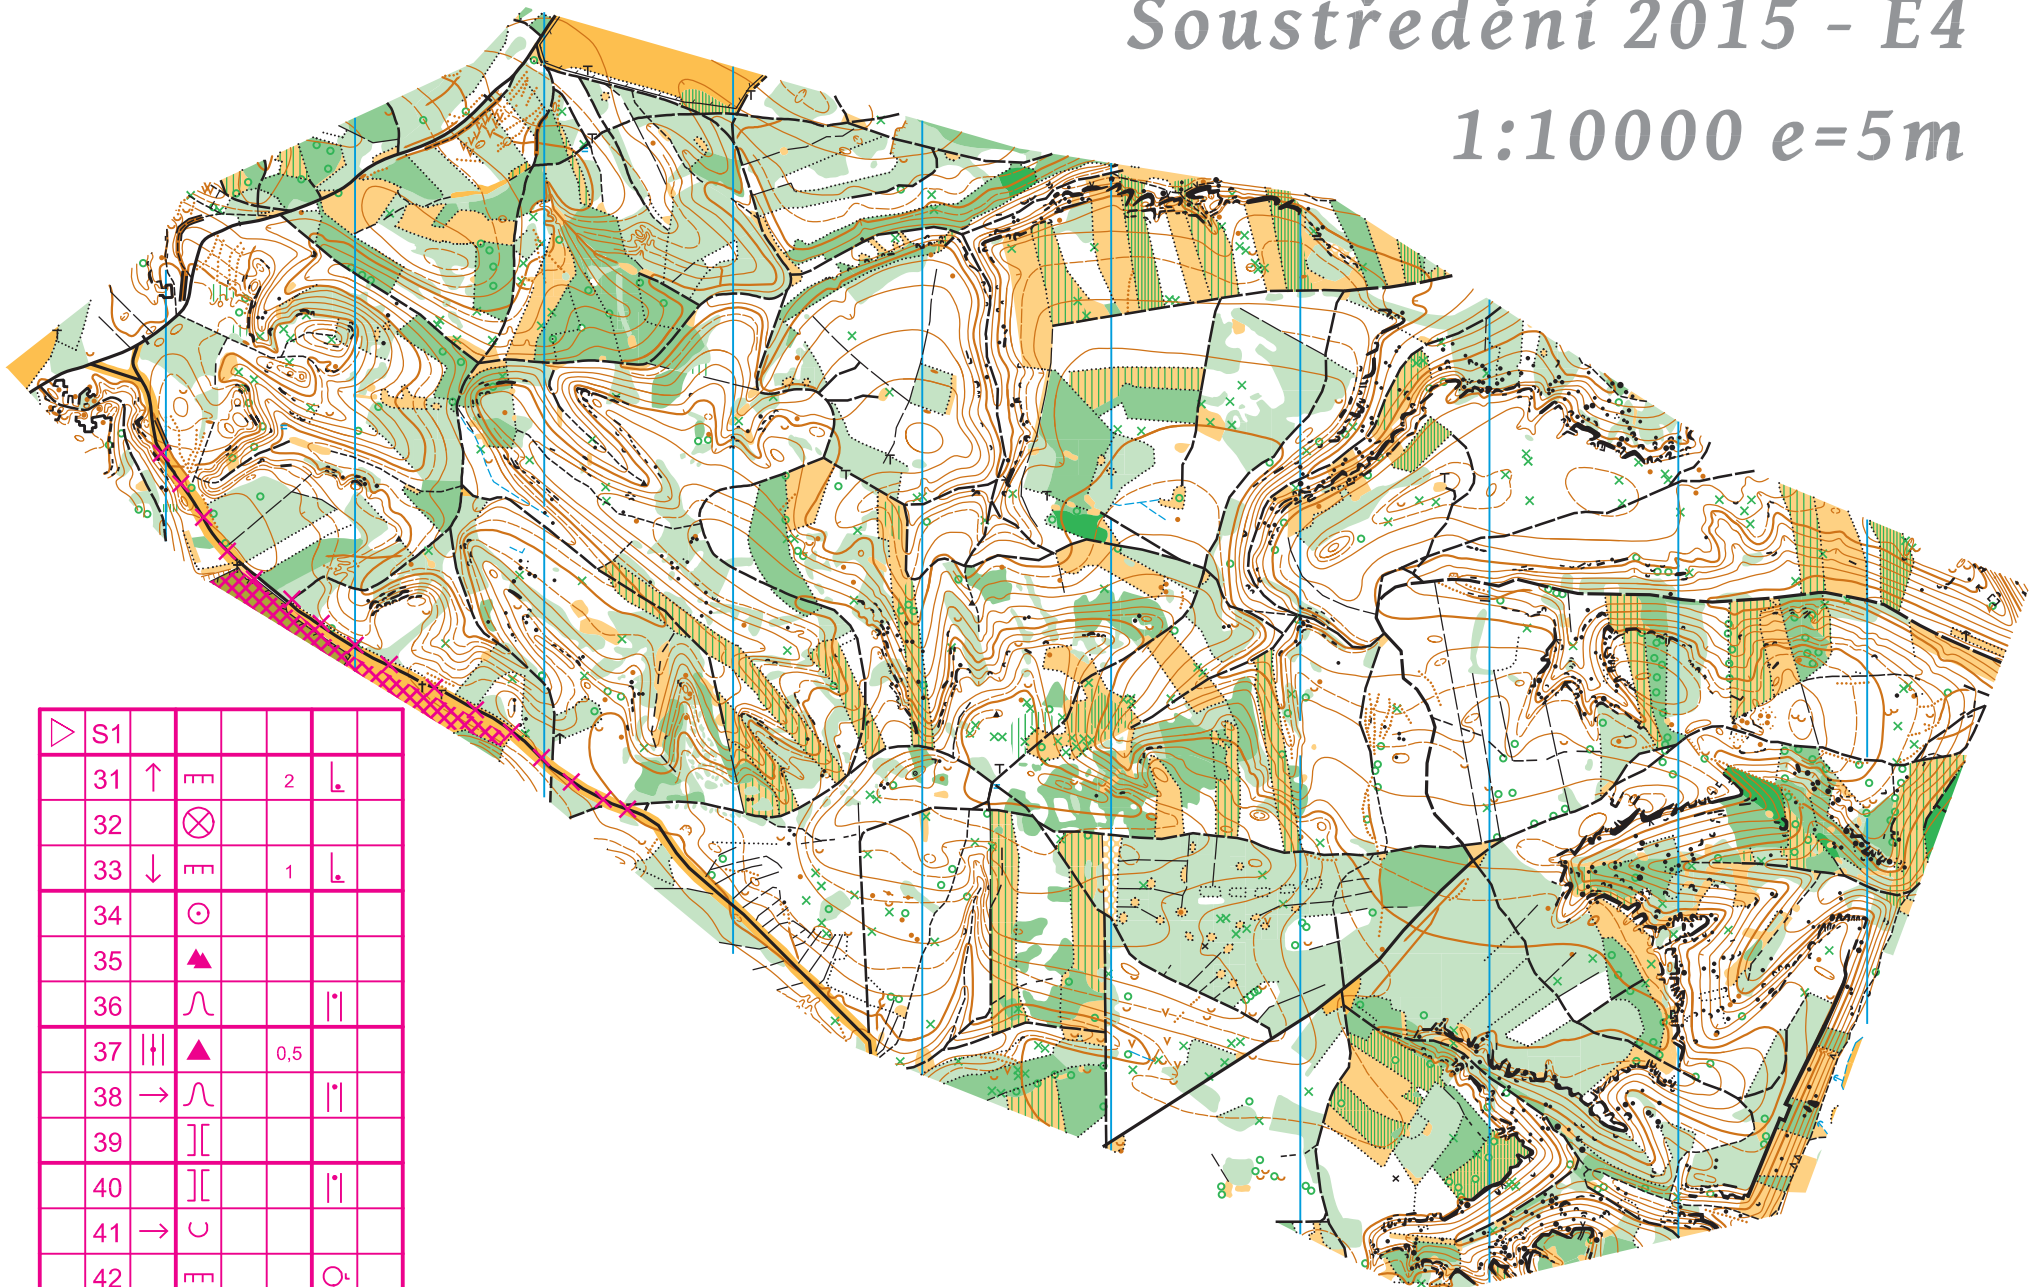

# Pekelné doly

All controls

Soustředění 2015 - E4

1:10000 e=5m

▷	S1				
31	↑	≡	2	↳	
32		⊗			
33	↓	≡	1	↳	
34		⊙			
35		▲			
36		∩			
37		▲	0,5		
38	→	∩			
39		]]			
40		]]			
41	→	∪			
42		≡		○	
43		▲			