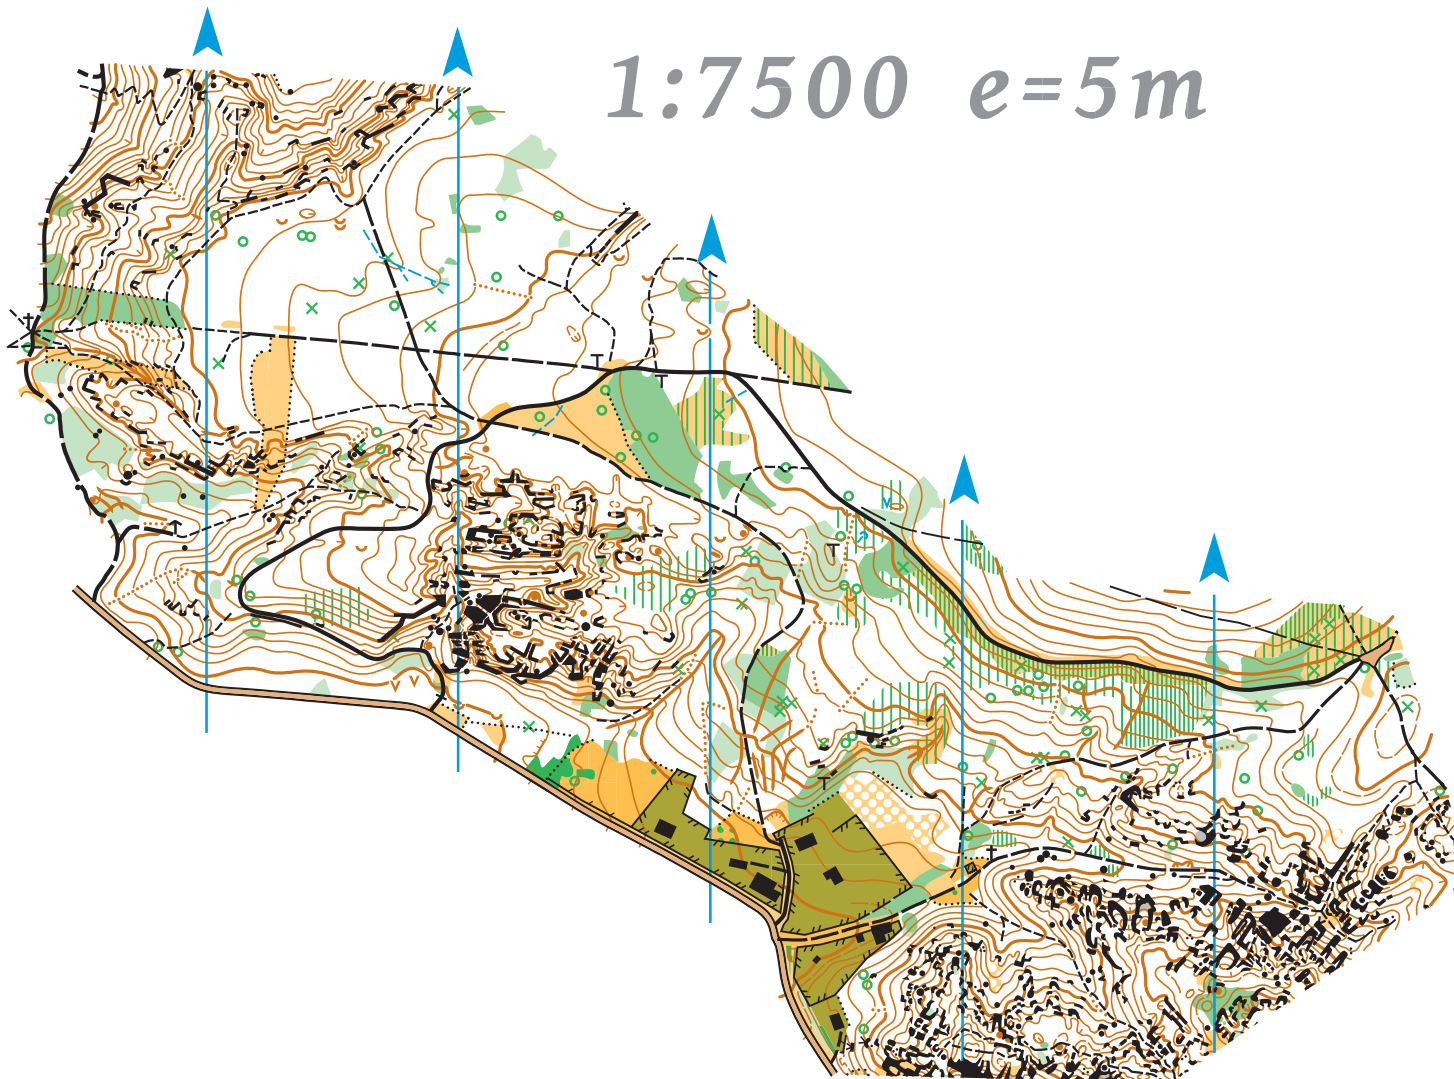

# Na doraz!

## Soustředění 2015 - E5

1:7500 e=5m

All controls

▷	S1				
	31	↗	▲	1,5	⊙
	32		▲	1	⊙
	33	←	≡		⊙
	34		⊖	9x3	⊙
	35		][		⊙
	36		▲	1,5	⊙
	37		][		⊙
	38		∪ ∩		
	39		≡		⊙
	40		≡		⊙
	41		○		⊙
	42		≡		⊙
	43		●		⊙
	44		≡		⊙
	45		≡		⊙
	46				
	47		▲	2	⊙
	48		][		⊙
	49	↓	≡		↘
	50		⋯		⊥